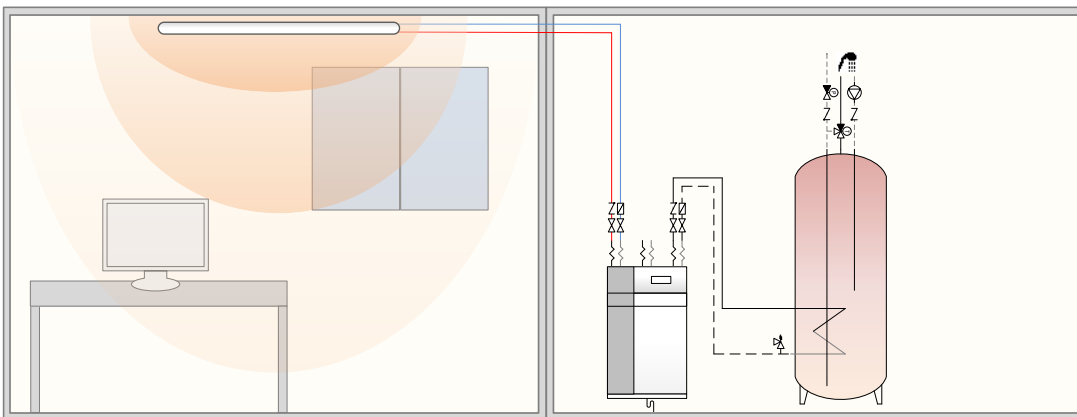

Sunthalpanel

Modulares Strahlungssystem

Flexibler Einbau

Einbau an der Wand

Einbau an der Decke

Simple assembly:

- Befestigungen anbringen und die Schablone entfernen.
- Setzen Sie die Sonnenblende auf die Hebebühne.
- Schließen Sie den hydraulischen Rücklauf und den hydraulischen Antrieb an.
- Zusammenstellen.
- Schutzmaßnahmen aufheben.