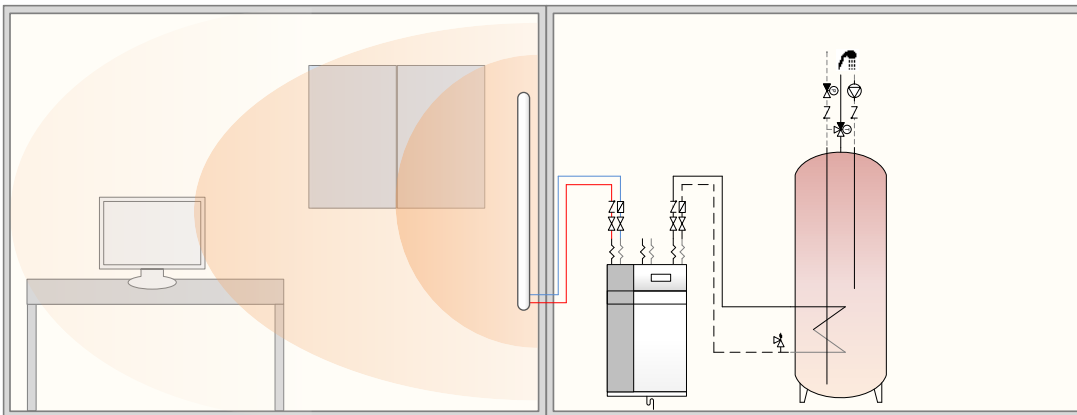

Dienstleistungen :

Heizung

Kühlung

SPECIFICATIONS		UNITS	XS	S	XL
DIENSTLEISTUNGEN	Heizung	-	✓	✓	✓
	Kühlung	-	✓	✓	✓
LEISTUNG	Austauschfläche	m ²	1,1	1,5	3
	Heizfläche	m ²	3,5	5	12
	Durchschnittlicher Wärmedurchgangskoeffizient	W/°C	13	18	36
	Erwärmung auf 20 °C mit Wasser von 25 °C	W	77	105	210
	Erwärmung auf 20 °C mit Wasser von 30 °C	W	130	180	360
	Erwärmung auf 20 °C mit Wasser von 35 °C	W	195	270	540
	Erwärmung auf 20 °C mit Wasser von 40 °C	W	286	360	720
	Kühlung bei 24 °C mit Wasser bei 18 °C	W	78	113	216
BETRIEBSGRENZEN	Minimale/maximale Heiztemperatur	°C		20 a 40	
	Minimale/maximale Kühltemperatur	°C		16 ⁽¹⁾ a 20	
ABMESSUNGEN UND GEWICHT	Höhe x Breite x Tiefe	mm	1500x740x15	1500x1000x15	1991x1500x15
	Leeres Gewicht	kg	15	18	37

Sunthalpanel

Modulares Strahlungssystem

Flexibler Einbau

Einbau an der Wand

Einbau an der Decke

Simple assembly:

- Befestigungen anbringen und die Schablone entfernen.
- Setzen Sie die Sonnenblende auf die Hebebühne.
- Schließen Sie den hydraulischen Rücklauf und den hydraulischen Antrieb an.
- Zusammenstellen.
- Schutzmaßnahmen aufheben.